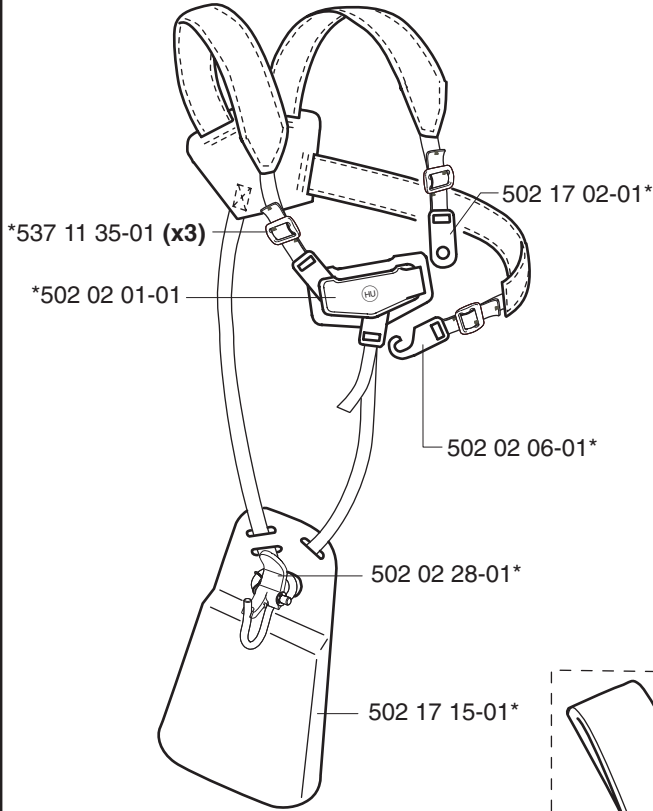

T

250R

*compl 502 02 00-02

*compl 502 02 00-03 (USA)

250R

252RX

compl 502 02 28-01