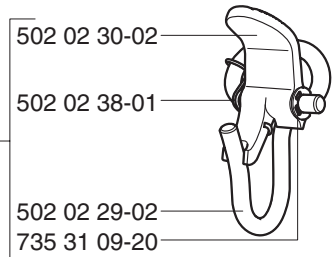

T

250R

*compl 502 02 00-02

*compl 502 02 00-03 (USA)

250R

252RX

compl 502 02 28-01