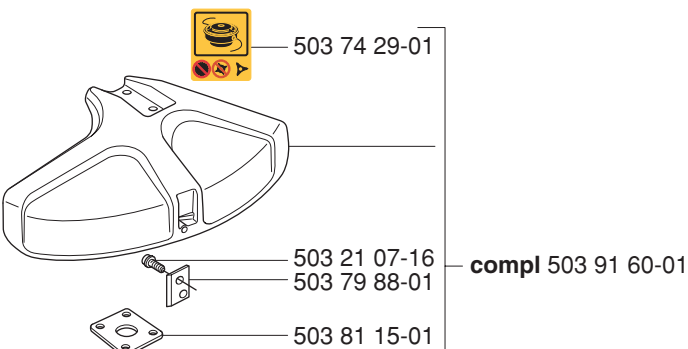

① 531 00 45-21
Set of gaskets
Dichtungssatz
Jeu de joints
Juego de juntas
Packningssats

R Accessories
Zubehöre
Accessoires
Accessorios
Tillbehör

*compl 502 27 33-03

*502 21 58-01

*502 28 59-01

Olja Luftfilter
Oil Airfilter
Öl Luftfilter
Aceite Filtro Air
Huile Filtera aire

1,0 lit.

S Delivery as spare part only
Nur als Ersatzteil lieferbar
Livrabile seulement comme pièce de rechange
Solo como repuesto
Levereras endast som reservdel

Winter cover
compl 537 07 47-01

T

250R

*compl 502 02 00-02