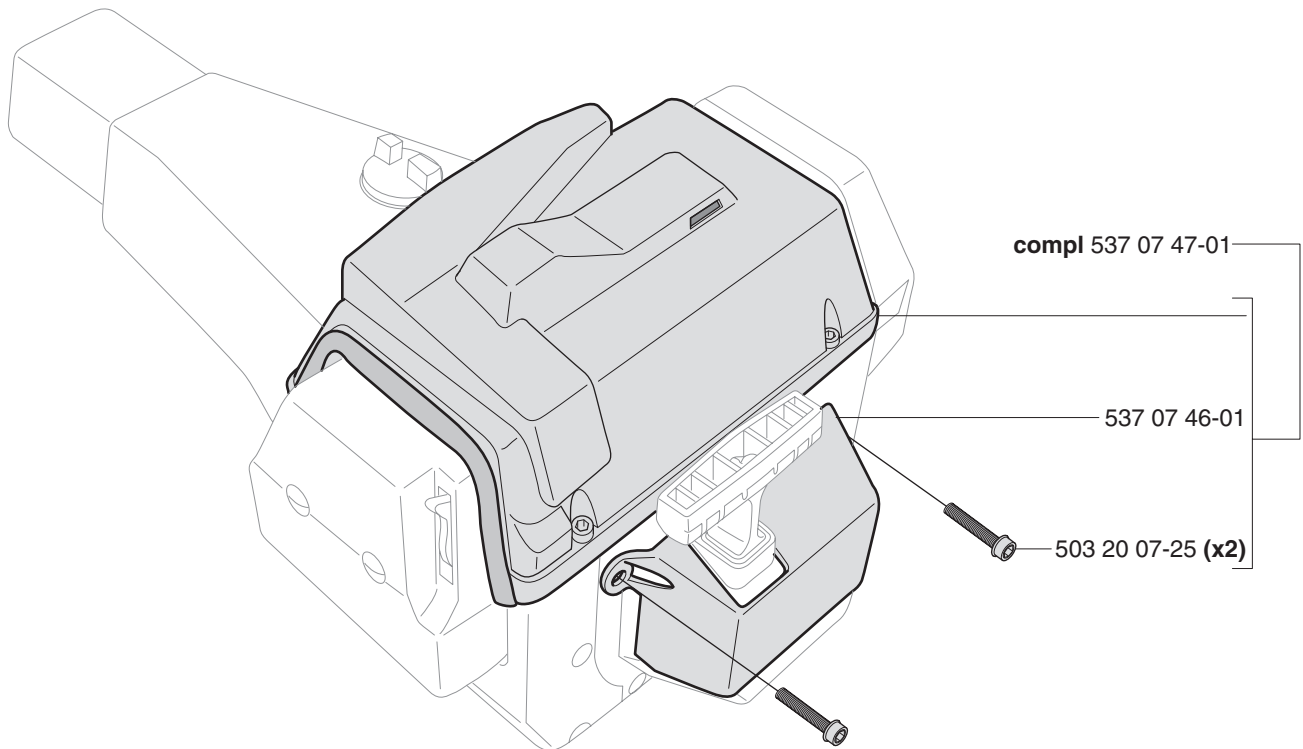

1,0 lit.

S Delivery as spare part only
Nur als Ersatzteil lieferbar
Livrabile seulement comme pièce de rechange
Solo como repuesto
Levereras endast som reservdel

Winter cover
compl 537 07 47-01

T

250R

*compl 502 02 00-02